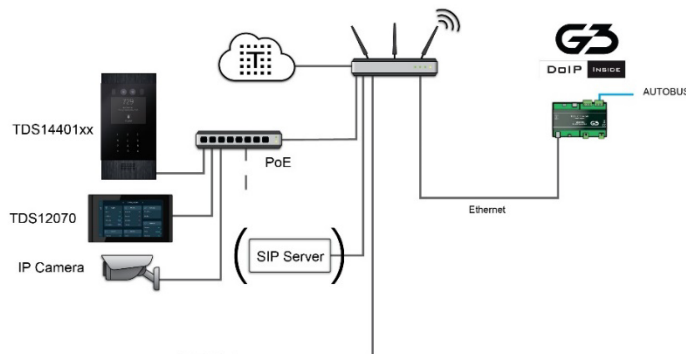

TDS14401xx

PORTUS MAX

PORTUS MAX is een video deurtelefoon buitenstation voor hoogwaardige residentiële en professionele projecten, ontworpen met een combinatie van design, veiligheid en betrouwbaarheid. Van een eenvoudige belknop tot gestructureerde multi-appartement- en kantooropstellingen. Het toestel biedt zowat alle mogelijke automatische toegangsmogelijkheden zoals interne gezichtsherkenning, een codeklavier, gebruik van badges. Ook QR-code herkenning voor tijdsbeperkte en éénmalige toegang. Ontworpen als een architecturaal merkpunt, is de PORTUS MAX verkrijgbaar in vier afwerkingen: Alu-zwart, Goudbrons, Oud brons en Smoking gun brons. Samen met het OPUS 7" touchscreen integreert de PORTUS MAX met het TELETASK systeem, om deurtoegang te verbinden met bredere gebouwfuncties zoals poort-/deurcontrole, verlichting, favoriete sferen, enzovoort. Het toestel kan (optioneel via éénmalige licentie) deurgesprekken doorsturen naar maximaal 16 smartphones.

TOEPASSING

Deurbel en toegangscontrole systeem met optionele doorschakeling naar maximaal 16 mobiele telefoons.

KENMERKEN

Algemeen

De PORTUS MAX is uitgerust met een 480x480 kleuren aanraakscherm, een beldrukknop, een capacitief toetsenbord voor toegang met pincodes en een dubbele kleurenvideocamera met een breed scala aan functies, waaronder gezichts- en QR-codeherkenning. PORTUS MAX is ook voorzien van een ingebouwde taglezer.

INSTALLATIE

Op vlakke wanden of in inbouw. De benodigde muurdoos wordt standaard met het toestel meegeleverd.

VERBINDINGEN

Netwerk

PoE (IEEE 802.3 af)

Ingangen

Ingang voor externe spanningsvrije beldrukknop.

2 jaar

SCHEMATISCHE TEKENING

X	Age	Y
115<X<125	(6)	115
125<X<135	(8)	125
135<X<145	(10)	135
145<X<155		145
155<X<165		155
165<X<175		165
175<X<185		175
185<X<195		185
195<X<205		195

All values in cm

Remark: Wall box (top) height (Y) = smallest user height (X)