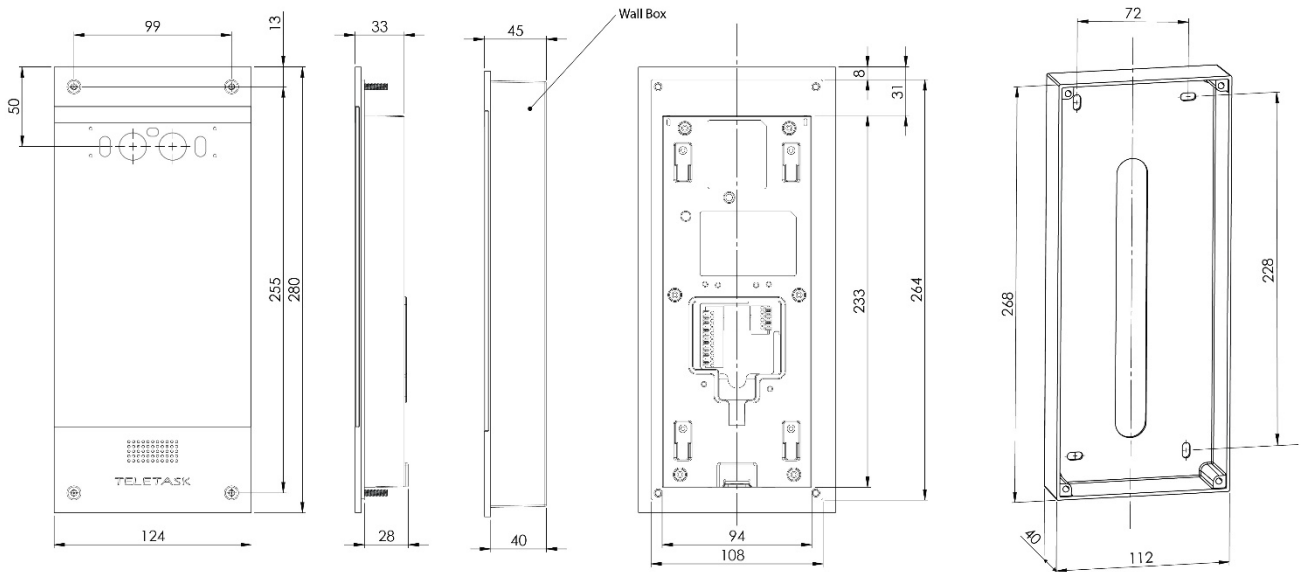

Uitgangen

- Deurcontactuitgang (2x)
- Wiegand-uitgang voor het codeklavier

VERBRUIK

PoE 15W

AFMETINGEN

124 B x 280 H x 45 D (mm) zie ook tekeningen hieronder

NETTO | BRUTO GEWICHT

1,64 kg | 2,00 kg

2 jaar

SCHEMATISCHE TEKENING

X	Age	Y
115<X<125	(6)	115
125<X<135	(8)	125
135<X<145	(10)	135
145<X<155		145
155<X<165		155
165<X<175		165
175<X<185		175
185<X<195		185
195<X<205		195

All values in cm

Remark: Wall box (top) height (Y) = smallest user height (X)

Remark: To be able to control the touch screen from out of a wheelchair, the wall box height (Y) should not be higher as 125cm.

Alu Black (AB)

Bronze Gold (BG)

Bronze Old (BO)

Bronze Smoking gun (BM)

Connections