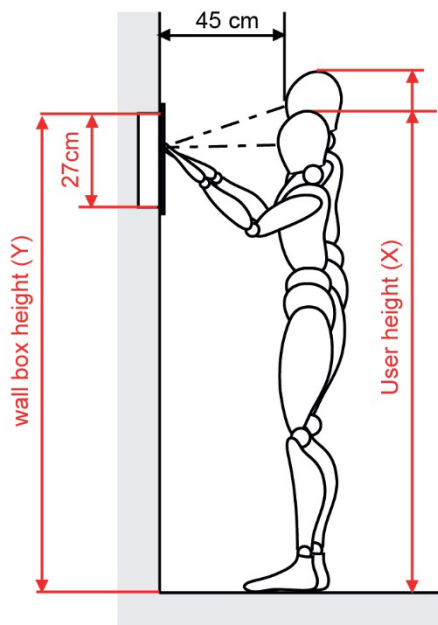

Uitgangen

- Deurcontactuitgang (2x)
- Wiegand-uitgang voor het codeklavier

VERBRUIK

PoE 15W

AFMETINGEN

124 B x 280 H x 45 D (mm) zie ook tekeningen hieronder

NETTO | BRUTO GEWICHT

1,64 kg | 2,00 kg

2 jaar

SCHEMATISCHE TEKENING

X	Age	Y
115<X<125	(6)	115
125<X<135	(8)	125
135<X<145	(10)	135
145<X<155		145
155<X<165		155
165<X<175		165
175<X<185		175
185<X<195		185
195<X<205		195

All values in cm

Remark: Wall box (top) height (Y) = smallest user height (X)

Remark: To be able to control the touch screen from out of a wheelchair, the wall box height (Y) should not be higher as 125cm.

Alu Black (AB)

Bronze Gold (BG)

Bronze Old (BO)

Bronze Smoking gun (BM)

Connections