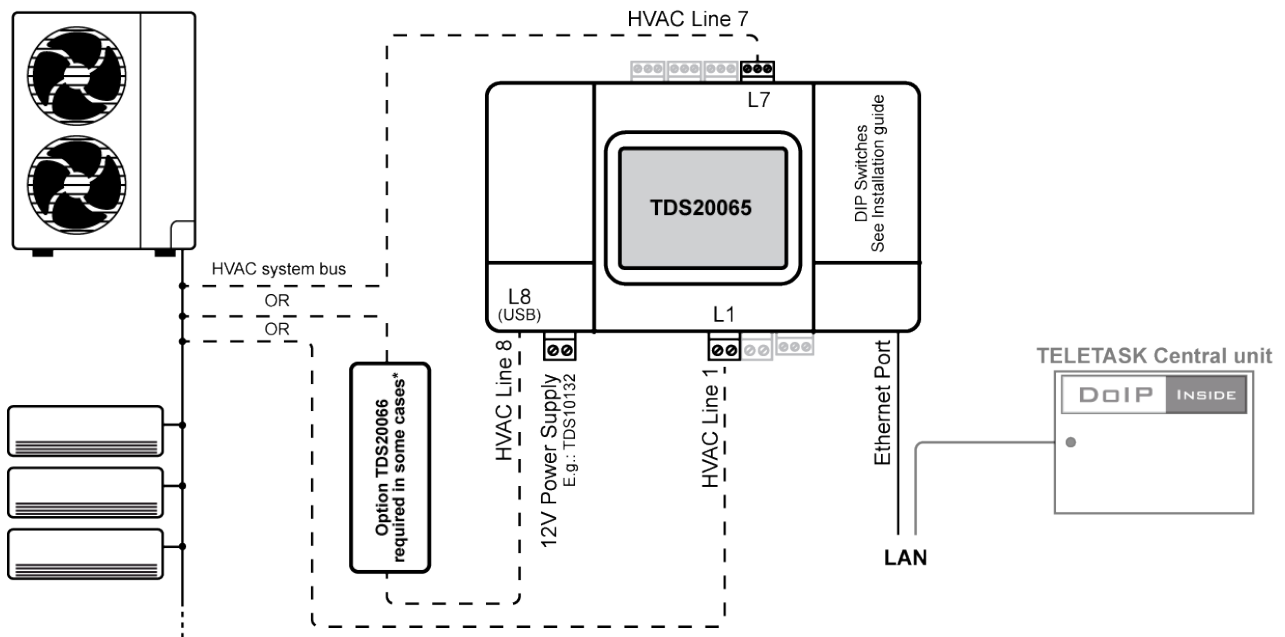

SCHEMATIC DRAWING

Brand	HVAC Line #	Interface	Terminals	Polarity	Max. Indoor units	Max. Outdoor units
Daikin	L1	DIII-NET	F1 F2	none	64	10
Sanyo	L1	S-NET	U1 U2	none	64	16
Panasonic	L1		U1 U2	none	64	16
Toshiba	L1	TCC LINK	U1 U2	none	64	16
Mitsubishi Electric	L1	M-NET	M1 M2	none	50	10
Hitachi (JCI)	L1	H Link, H Link 2	1 2	none	64	10
York	L1		P Q	none	64	
Haier	L1		P Q	none	64	
LG	L7		Inter A Inter B	+ -	64	-
Gree VRF	L7		A B	+ -	16	4
Mitsubishi Heavy Industries	L7	SuperLink / New SuperLink	A B	+ -	64	10
Samsung	L7		F1 F2 / R1 R2	+ -	64	10
Midea	L7		X Y E	+ - GND	64	16
Kentatsu	L7		X Y E	+ - GND	64	16
Trane	L7		X Y E	+ - GND	64	16
Chigo	L7		X Y E	+ - GND	64	16
Fujitsu	L8 (USB)*	LON (ANSI/CEA-709.1-B)	X1 X2	none	64	10
Gree GMV5	L8 (USB)**		G1 G2		64	
Rheem	L8 (USB)*	LON (ANSI/CEA-709.1-B)	X1 X2		64	

*TDS20066 required

** Additional parts required. Contact support for more information.