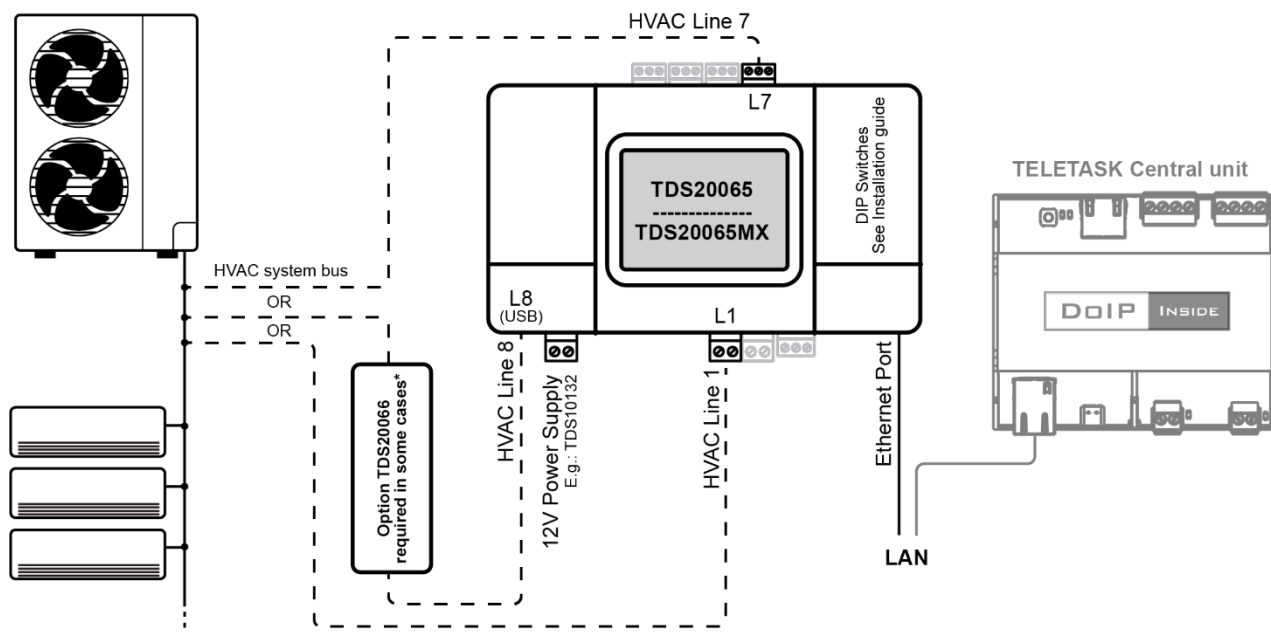

SCHEMAS

Brand	HVAC Line #	Interface	Terminals	Polarity	Max. Indoor units	Max. Outdoor units
Daikin	L1	DIII-NET	F1 F2	none	64	10
Sanyo	L1	S-NET	U1 U2	none	64	16
Panasonic	L1		U1 U2	none	64	16
Toshiba	L1	TCC LINK	U1 U2	none	64	16
Mitsubishi Electric	L1	M-NET	M1 M2	none	50	10
Hitachi (JCI)	L1	H Link, H Link 2	1 2	none	64	10
York	L1		P Q	none	64	
Haier	L1		P Q	none	64	
LG	L7		Inter A Inter B	+ -	64	10
Gree VRF	L7		A B	+ -	16	4
Mitsubishi Heavy Industries	L7	SuperLink / New SuperLink	A B	+ -	64	10
Samsung	L7		F1 F2 / R1 R2	+ -	64	10
Midea	L7		X Y E	+ - GND	64	16
Kentatsu	L7		X Y E	+ - GND	64	16
Trane	L7		X Y E	+ - GND	64	16
Chigo	L7		X Y E	+ - GND	64	16
Fujitsu	L8 (USB)*	LON (ANSI/CEA-709.1-B)	X1 X2	none	64	10
Gree GMV5	L8 (USB)**		G1 G2		64	
Rheem	L8 (USB)*	LON (ANSI/CEA-709.1-B)	X1 X2		64	

*TDS20066 required

** Additional parts required. Contact support for more information.