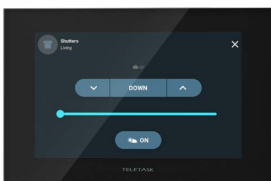

Motoren: zonwering, rolluiken en poorten