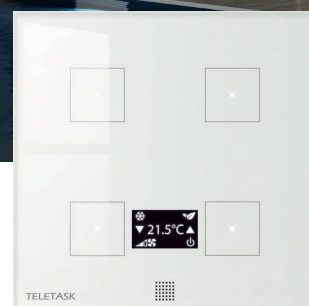

TELETASK

trendsetter in domotics

AURUS-4 TEMP

MET MINI-OLED-DISPLAY VOOR
TEMPERATUURUITLEZING TDS12026XX

AURUS-4 TEMP is een massief glazen capacitef-sense* toetsenpaneel uit de TELETASK AURUS familie. Het beschikt over vier toetsen en een compact OLED display met kamertemperatuur aanduiding. Het voorziet uw interieur van dé exclusieve minimalistische look waar u naar zoekt. Dit paneel is compact en perfect voor ruimtes waar u een temperatuurregeling en een beperkt aantal andere functies zoals een licht of een gordijn wenst te besturen. Perfect voor kinderkamers en logeerkamers.

Het paneel is voorzien van vier knoppen met LED-terugmelding en is verkrijgbaar in alle standaard AURUS glanzende keramische kleuren. Afhankelijk van de kleur die u kiest in combinatie met uw interieurkleuren, zal het exclusieve design uw gasten positief verrassen of zal het desgewenst opgaan in uw interieur. Aan u de keuze.

De terugmeldings- LEDs geven de nodige info, terwijl ze ook voor nachtverlichting zorgen om de vier knoppen, zelfs in volledige duisternis, makkelijk terug te vinden. De onderste twee knoppen zijn vooraf gedefinieerd voor temperatuurregeling,

TECHNISCH

Elke gangbare muurdoos kan gebruikt worden voor de installatie van de AURUS-4 TEMP en dit zowel in holle als in volle wanden.

Indien vier knoppen niet genoeg zijn voor uw toepassing of als u een paneel wilt met een groter display, is er ook het