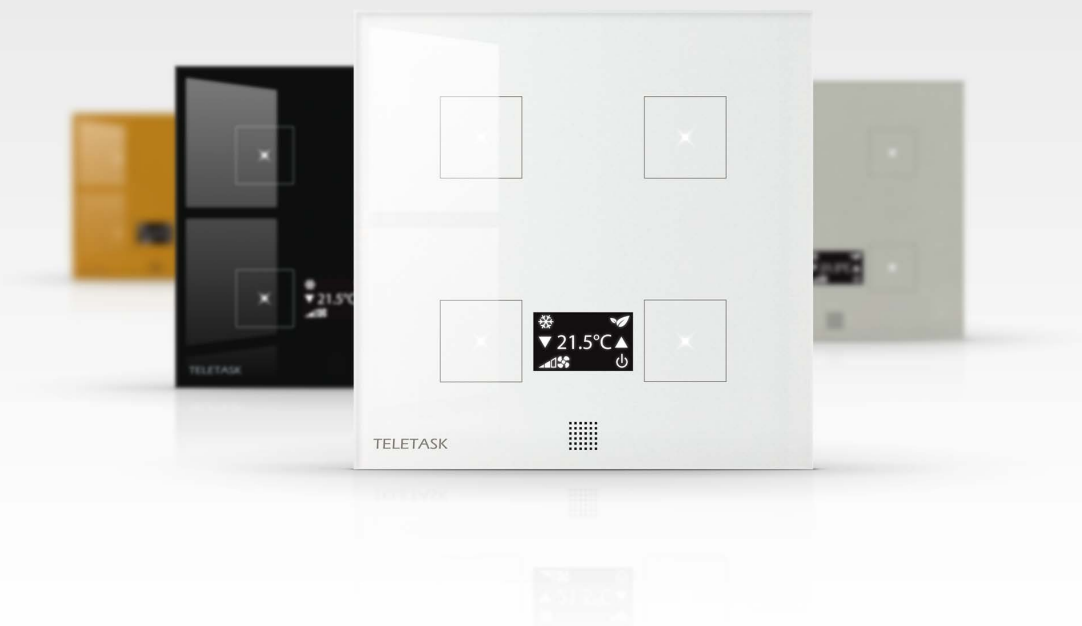

TELETASK

trendsetter in domotics

AURUS-4 TEMP

MET MINI-OLED-DISPLAY VOOR
TEMPERATUURUITLEZING TDS12026XX

AURUS-4 TEMP is een massief glazen capacitef-sense* toetsenpaneel uit de TELETASK AURUS familie. Het beschikt over vier toetsen en een compact OLED display met kamertemperatuur aanduiding. Het voorziet uw interieur van dé exclusieve minimalistische look waar u naar zoekt. Dit paneel is compact en perfect voor ruimtes waar u een temperatuurregeling en een beperkt aantal andere functies zoals een licht of een gordijn wenst te besturen. Perfect voor kinderkamers en logeerkamers.

Bovendien kunnen de onderste twee knoppen ook de zone aan/uit- en ventilatorsnelheidsinstellingen regelen zoals dit meestal nodig is om een airco zone te bedienen.

Indien u enkele uitgebreidere functies nodig heeft, kan uw systeemintegrator ook de twee bovenste knoppen afzonderlijk configureren met functies voor 'kort' en 'lang' indrukken. Kort klikken kan de bediening van een lamp zijn, terwijl langer klikken een gordijn of een groep gordijnen kan bedienen.

U kunt de functies ook uitbreiden met de TELETASK afstandsbediening. De AURUS-4 TEMP heeft een standaard ingebouwde infrarood ontvanger. De afstandsbediening biedt u maximaal zestien afstandsbedieningsfuncties. Veel meer dus dan de vier fysieke aanwezige toetsen. Ideaal om meer functies van uit uw zetel of bed te bedienen.

TELETASK

trendsetter in domotics

De ingebouwde temperatuursensor wordt gebruikt om de kamertemperatuur te meten en het bijbehorende verwarmings- en/of koelsysteem te regelen.

De ingebouwde discrete zoemer geeft u de absoluut nodige 'klik'-terugmelding ter bevestiging wanneer u op een knop drukt. Deze zoemer kan ook worden gebruikt als melding voor gebeurtenissen, zoals een voordeurbel of andere aandacht vragende gebeurtenissen. Vb: 'kinderen afhalen van school' – 'medicijn innemen' – 'iemand komt aangereden op de oprit' – 'poort staat nog open' – 'poetsdienst aangekomen via zijdeur'...