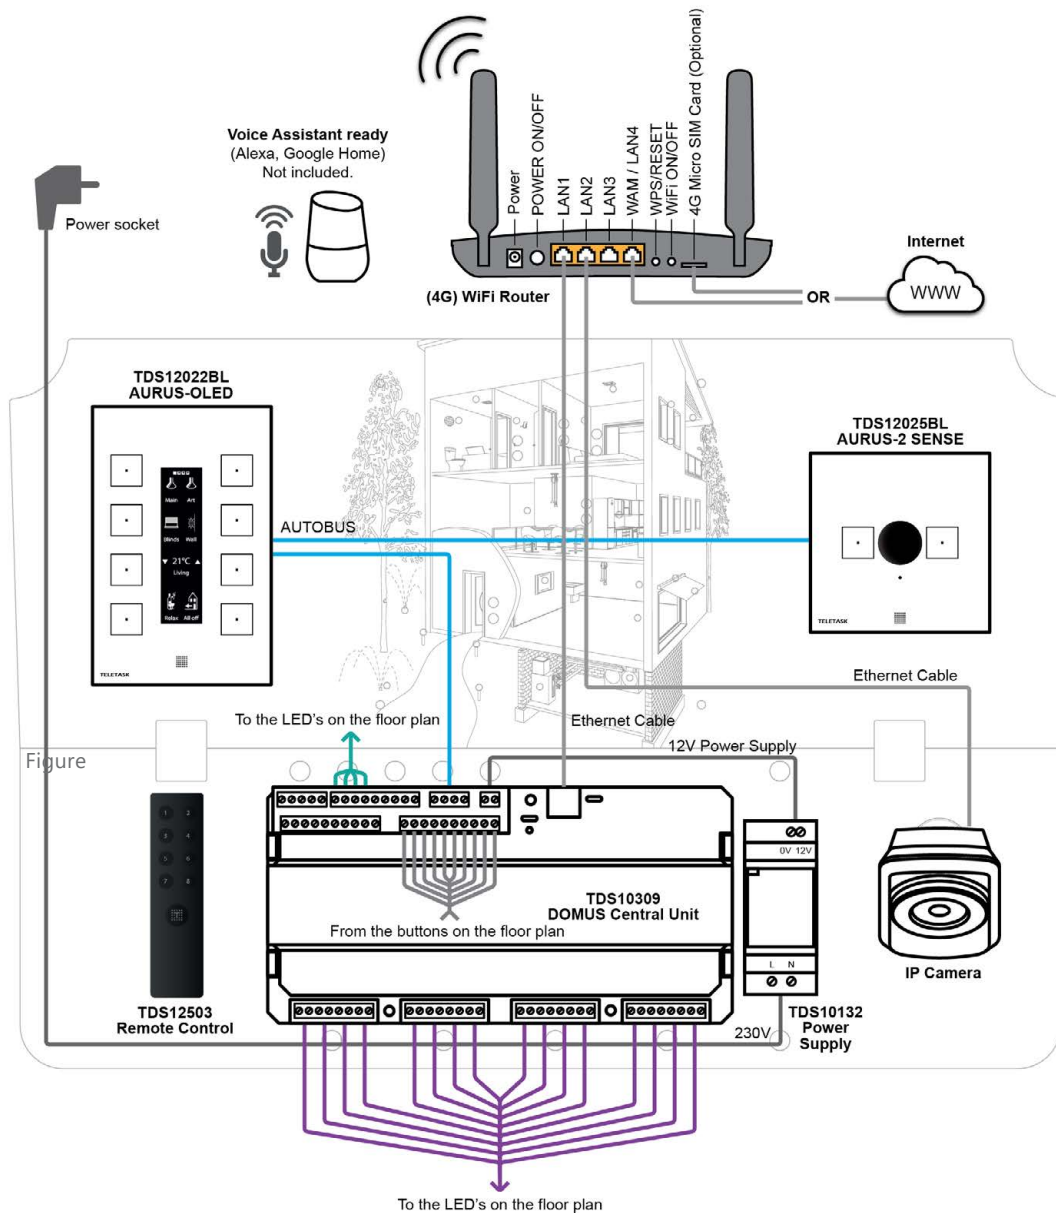

TELETASK
trendsetter in domotics

MEER NOG...

De volledig operationele woning in de koffer is voorzien van LED's en kleine drukknoppen die u een eenvoudig, snel en correct beeld geven van een aantal smarthome aspecten, zoals verlichting (schakelen en dimmen), gordijnen/zonweringen/ verwarming/koeling, enz.....

Op dit interactieve paneel kan de installateur zijn PROSOFT installatie controleren en oefenen. De meeste TELETASK functies kunnen hierop worden getraind. Daarnaast kunt u deze demokoffer modulair uitbreiden met elke gewenste TELETASK interface door het gebruik van de vrije AUTOBUS aansluiting. Daarenboven voorziet het ingebouwde LAN in de nodige verbindingsmogelijkheden en een draadloze demo op uw smartphone.

Deze koffer bevat onder andere een AURUS-2 SENSE en AURUS-OLED toetsenpaneel. Naast het weergeven van boodschappen en alarmen, kunnen ook de waarden van de ingebouwde licht- en temperatuursensoren hierop worden weergegeven.

De TDS56409G3 demokoffer is voorzien van de nieuwste technologische snufjes waardoor de commerciële waarde van dit product stijgt. Dankzij de ingebouwde Wi-Fi router kunt u bij uw klanten thuis een uitgebreide demo geven. Tijdens uw demonstratie zal ook u kunnen genieten van de voordelen van de draadloze configuratie. Hierdoor kunt u ook een volledige demonstratie geven van de mogelijkheden van de GUI+ en iSGUI. De ingebegrepen GUI+ licentie maakt de afstandsbesturing vanaf de PC mogelijk. Met de iSGUI en GUI+ kunt u ook een voorstelling geven van de mogelijkheden van de ingebouwde IP camera.

Als u de spraakbesturing wilt demonstreren, kunt u de VOICE CONTROL subscriptie (TSF16120) aanschaffen. Met Amazon Alexa of Google Home maakt u de demonstratie volledig.

*DoIP: Domotics over IP

ORDERREFERENTIES

TDS56409G3 DOMUS Demokoffer