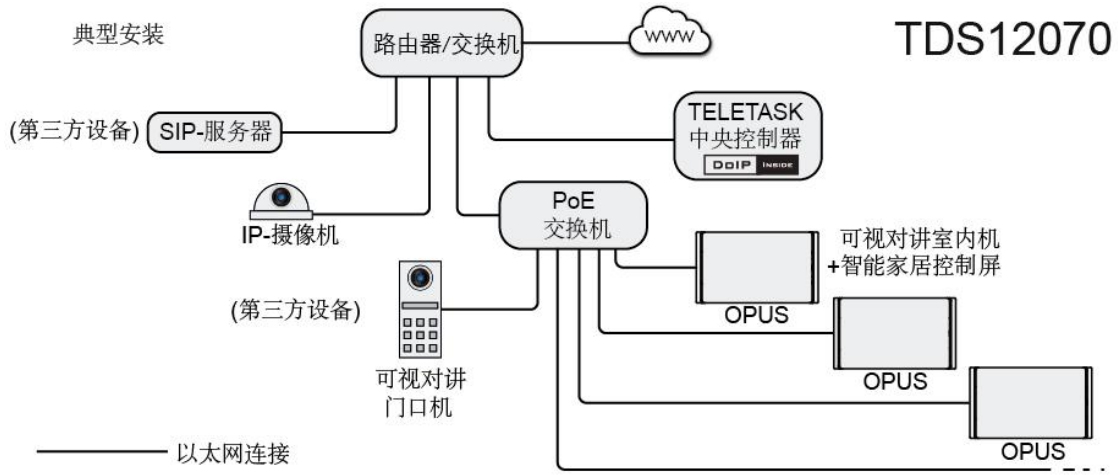

#### 工作(不结露不结冰)

温度: 0°C to +40°C  
湿度: 5% to 80%

### IP 防护等级

IP20

连接示意图

TDS12070

[www.teletask.be](http://www.teletask.be) 查看兼容性列表

安装示意图

X	Age	Y
115<X<125	(6)	110
125<X<135	(8)	120
135<X<145	(10)	130
145<X<155		140
<b>155&lt;X&lt;165</b>		150
<b>165&lt;X&lt;175</b>		160
175<X<185		170
185<X<195		180
195<X<205		190

备注: 水平或稍向下看屏幕

单位: cm

备注: 底盒中心高度 (Y) = 用户身高 (X) - 5cm

备注: OPUS 中心位置高 = 底盒中心 - 1.1cm.

备注: 如果为了能够有人从轮椅上控制触摸屏, 墙盒高度 (Y) 不应高于91厘米。

室内使用

避免阳光直射

安装在平坦的墙面