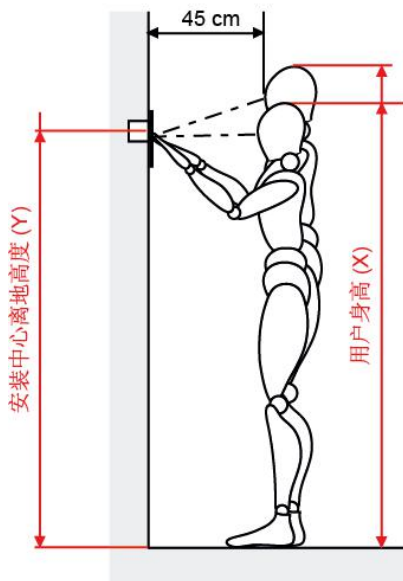

X	Age	Y
115<X<125	(6)	110
125<X<135	(8)	120
135<X<145	(10)	130
145<X<155		140
155<X<165		150
165<X<175		160
175<X<185		170
185<X<195		180
195<X<205		190

备注: 水平或稍向下看屏幕

单位: cm

备注: 底盒中心高度 (Y) = 用户身高 (X) - 5cm

备注: OPUS 中心位置高 = 底盒中心 - 1.1cm.

备注: 如果为了能够有人从轮椅上控制触摸屏, 墙盒高度 (Y) 不应高于91厘米。

室内使用

避免阳光直射

安装在平坦的墙面