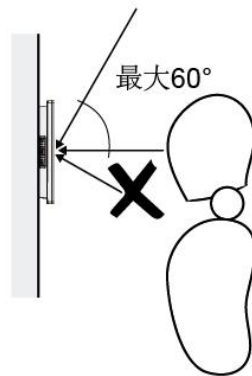

### IP 防护等级

IP20

连接示意图

TDS12070

[www.teletask.be](http://www.teletask.be) 查看兼容性列表

安装示意图

X	Age	Y
115<X<125	(6)	110
125<X<135	(8)	120
135<X<145	(10)	130
145<X<155		140
<b>155&lt;X&lt;165</b>		150
<b>165&lt;X&lt;175</b>		160
175<X<185		170
185<X<195		180
195<X<205		190

备注: 水平或稍向下看屏幕

单位: cm

备注: 底盒中心高度 (Y) = 用户身高 (X) - 5cm

备注: OPUS 中心位置高 = 底盒中心 - 1.1cm.

备注: 如果为了能够有人从轮椅上控制触摸屏, 墙盒高度 (Y) 不应高于91厘米。

室内使用

避免阳光直射

安装在平坦的墙面