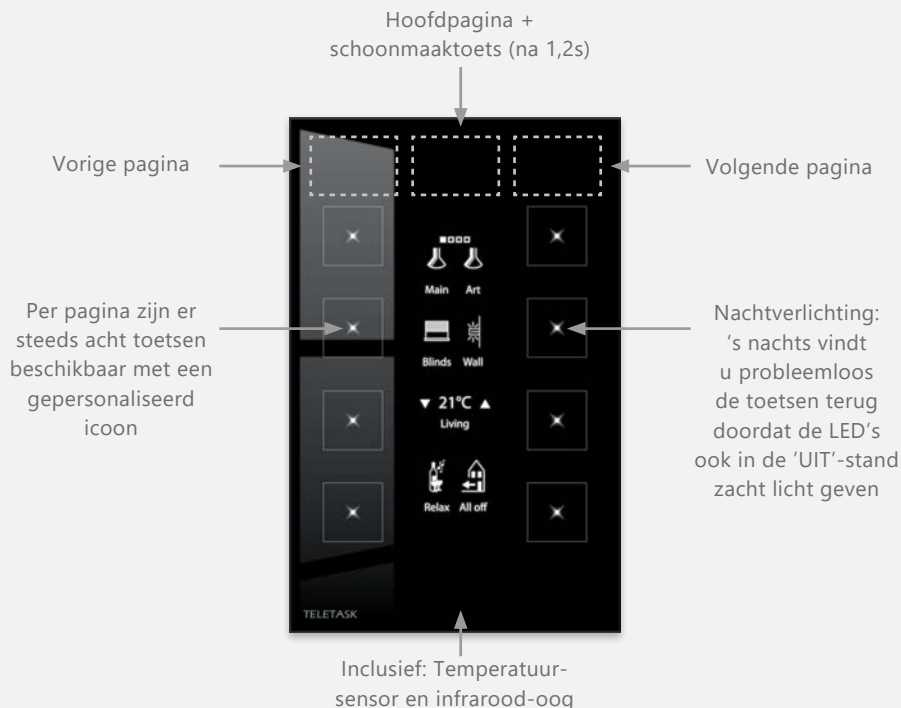

TELETASK
trendsetter in domotics

Wit

Zwart

Zilvergrijs

Goud

pagina kan geconfigureerd worden met de door u gewenste functie. De iconen op het display kunnen eveneens volledig naar uw wensen worden opgemaakt. U kunt hiervoor gebruik maken van de grote TELETASK iconenbibliotheek (licht, verwarming/koeling, zonweringen, A/V, en veel andere symbolen...). Maar u kan zelf ook uw eigen iconen ontwerpen. Wanneer een toets actief is (AAN) is het icoon helder wit. Wanneer de functie inactief is (UIT) blijft het icoon zichtbaar maar is het zacht grijs van weergave.

De 32 functies kunnen verder uitgebreid worden door het gebruik van een TELETASK afstandsbediening. De mini afstandsbediening stuurt 16 extra functies in samenwerking met de AURUS-OLED. De grote afstandsbediening heeft daarbovenop nog extra functies voor het besturen van verwarming/koeling, audio en RGB kleurensturing.

AURUS-OLED heeft ook een ingebouwde temperatuursensor voor het meten van de kamertemperatuur. Zowel verwarming als koeling kunnen hiermee aangestuurd worden.

... en de ingebouwde zoemer zal u een akoestische terugmelding geven bij het indrukken van een toets.

*WAT IS CAPACITIEVE AANRAAK-TECHNOLOGIE?

TELETASK beschikt over de nieuwste generatie capacitieve aanraak-technologie.

Op de achterzijde van het glazen frontpaneel zitten twee 'antennes'. De betreffende antenne detecteert dwars door het glas heen een naderende vinger en bestuurt aldus bijvoorbeeld uw lichtpunt.

TECHNISCH

Elke gangbare enkelvoudige muurdoos (rond of rechthoekig) kan gebruikt worden voor de installatie van de AURUS zowel in holle- als in volle- wand uitvoering. Gebruik bijvoorbeeld de TELETASK muurdozen ref. TDS90000 (voor volle wanden) of ref. TDS90000PB (voor holle wanden). De AURUS-OLED kan zowel in horizontale als verticale positie gemonteerd worden.

AFMETINGEN

Totale dikte op de wand:
90 W x 140 H (glasplaat) x 11 D (mm)

VERBINDINGEN

AUTOBUS: met bijhorende AUTOBUS connectorset.

ONDERHOUD

Gebruik enkel een droge microvezeldoek.

BESTELCODE

TDS12022WH	Wit
TDS12022BL	Zwart
TDS12022AU	Goud
TDS12022LG	Zilvergrijs