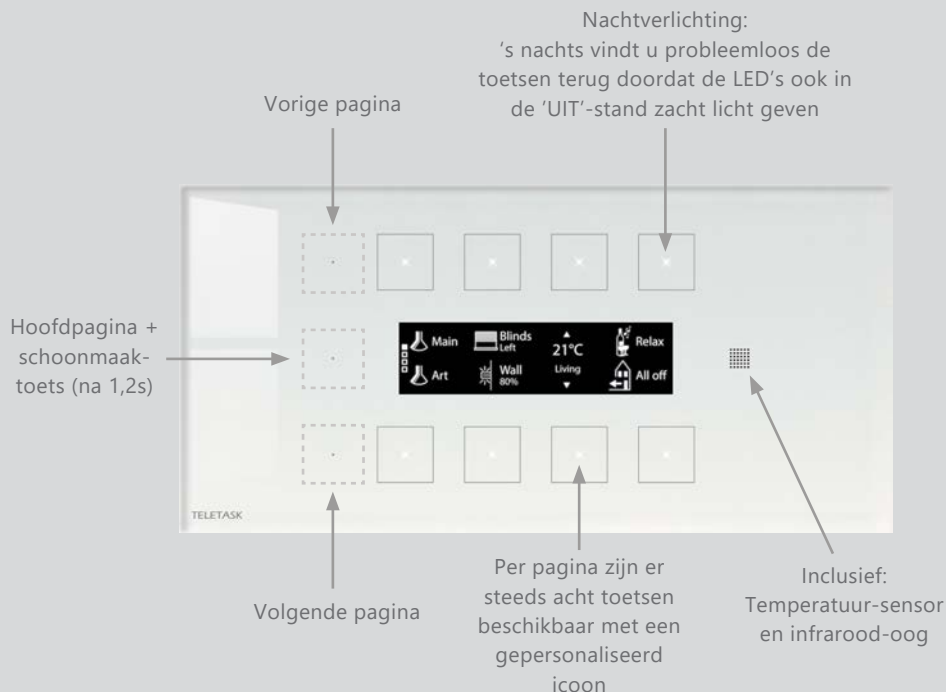

TELETASK
trendsetter in domotics

Wit