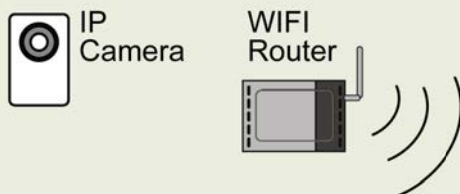

TELETASK

trendsetter in domotics

TDS 56421B

AUTOBUS ADDRESS